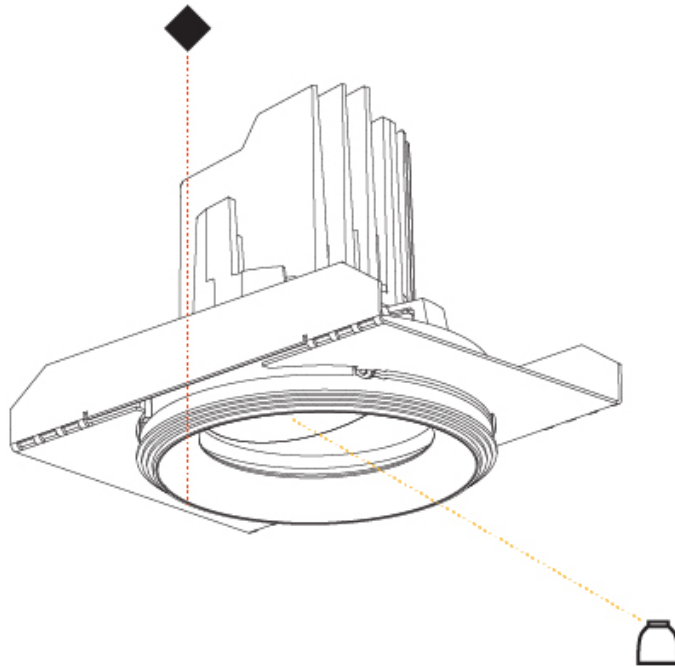

## BIONIQ ROUND ADJUSTABLE TRIMLESS

A35527-

PROJECT

TYPE

SPECIFIER

QUANTITY

DATE

A